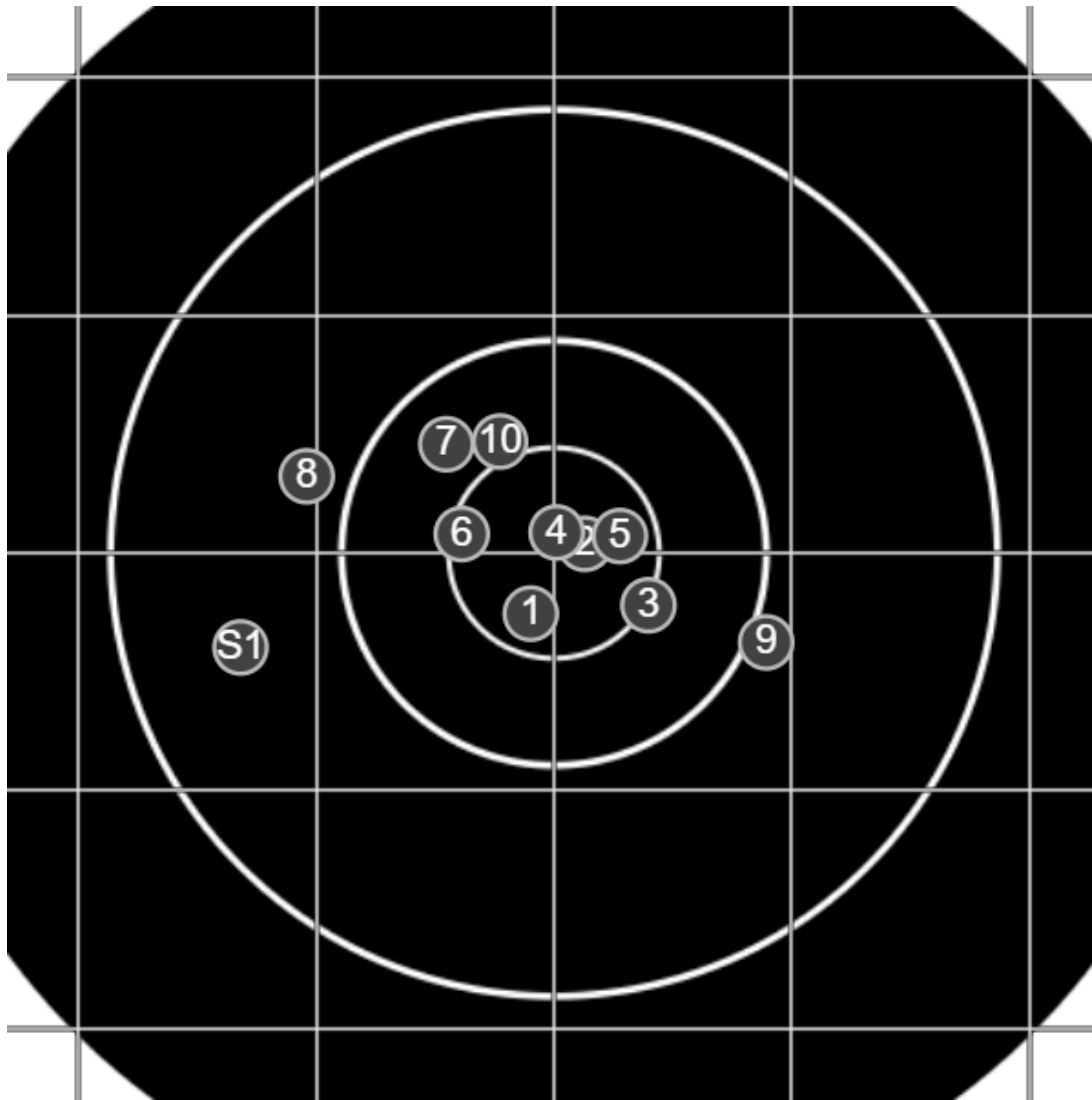

BRC T6 [-55]
AU-600y

Group: 328.1 mm
(308.5w x 134.9h)

(Iron)
Shooter
Graeme Bright [m01]

48.6

FINAL
v: 1914, sd: 10.2

#	fps	score
10	1922	5
9	1899	4
8	1913	4
7	1929	5
6	1917	V
5	1918	V
4	1924	V
3	1904	V
2	1898	V
1	1918	V
S1	1919	(4)